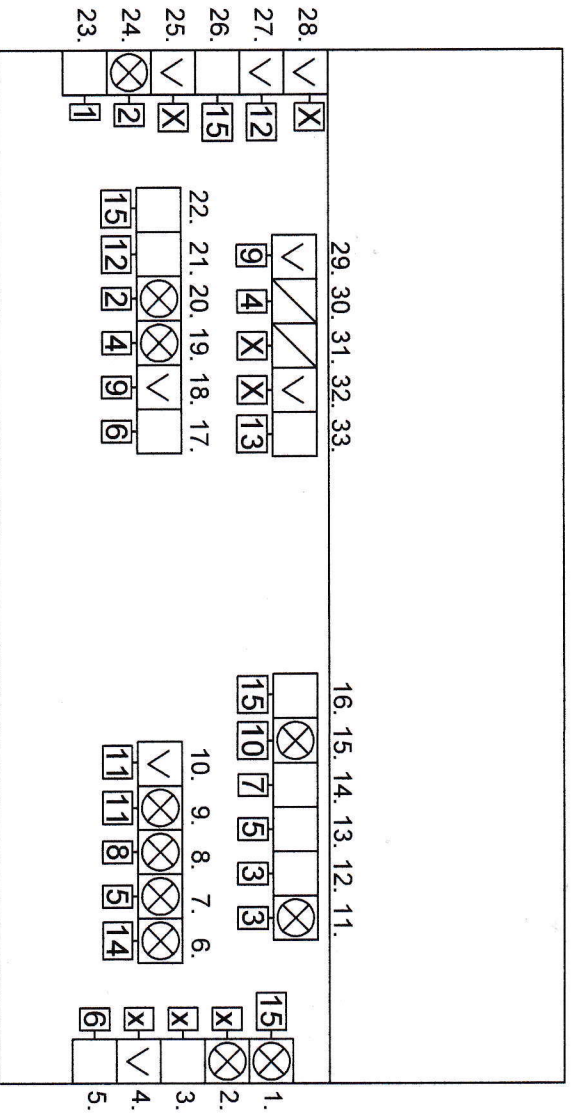

ULICE - STAROKOŠÍŘSKÁ

Hlavní vstup, č.p. 449/5

Legenda:

- 10. poř. č. komínu V
- č. bytu 11

Legenda (ČSN 73 4201)

- DRUH PALIVA:
- tuhá
 - plynná s vložkou
 - nepoužívaný průduch
 - větrací průduch

Pasportizace	
Starokošířská 449/5, Praha 5	
20.01.2022	
Zhotovil	Ing. Zdeněk Hradecký
Podpis	<i>Zdeněk Hradecký</i>

č. bytu	č.prúd.	č. bytu	č.prúd.	č. bytu	č.prúd.
		15	1., 16., 22., 26		
		Knotek			
		12	21., 27	13	33.
		Hehejtk			
		9	18., 29.	10	15.
		Vorlová			
		6	17.	7	23., 14.
		Vávra			
		Nová		8	8.
		Herrová			
		4	19., 30.	5	7., 13
		Naverin			
		2	24., 20.	3	11., 12.
		Pokorný			
		1	23.		
		Sezemská			
					Sklep